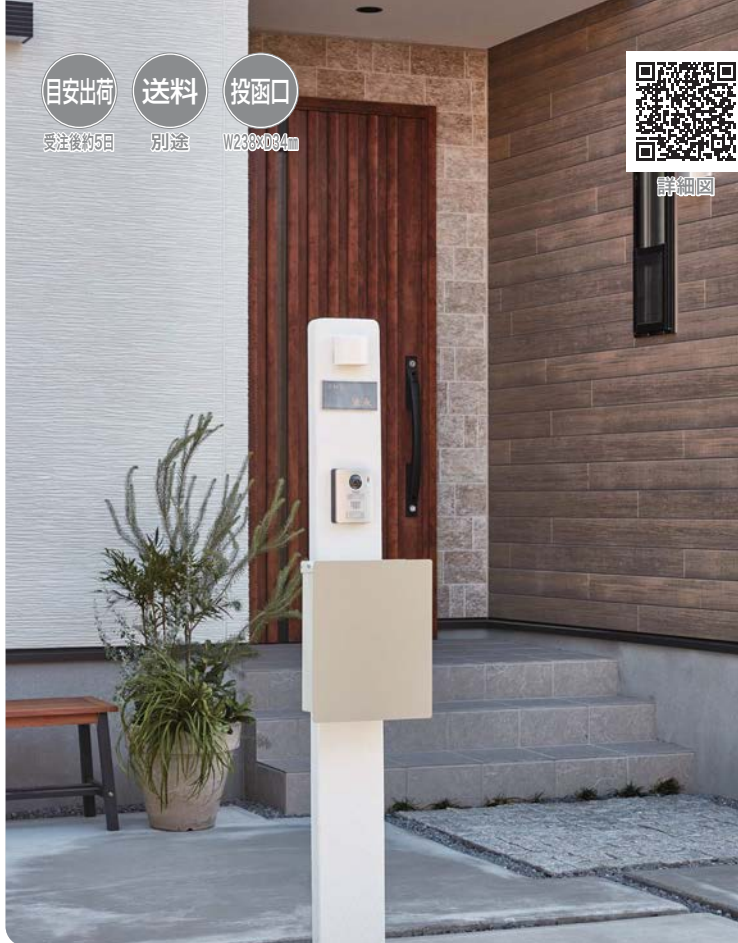

KIT

キット NEW (上入れ前出し)

キットポストが
NEWカラーでリニューアル。
ミニマムで使い易いデザインポスト。

キット 共通の仕様

- 税抜価格：39,800円 (本体+装飾パネル)
- 本体品番：PO-UN-KIT○-□□
- ※品番○には、右吊元左ロックの際に[R]が入ります。
- 品番□□には、カラー番号(ホワイトWH、ブラックBK)が入ります。
- 装飾パネル品番：PO-KITPN-□□
- ※品番□□には、カラー番号(GR,BGR,BG,IV,BR)が入ります。
- サイズ：W305×H380×D127(ボックス厚100)mm
- 材質：本体/アルミ製アクリル樹脂焼付塗装
パネル/アルミ製アクリル樹脂焼付塗装

●キット(サンドベージュ)
ツマミ付きシリンダー錠付

■ グレー [GR]
ポスト本体 PO-UN-KIT-WH
装飾パネル PO-KITPN-GR

■ アイボリー [IV]
ポスト本体 PO-UN-KIT-WH
装飾パネル PO-KITPN-IV

■ サンドベージュ [BG]
ポスト本体 PO-UN-KIT-WH
装飾パネル PO-KITPN-BG

■ 錆茶 [BR]
ポスト本体 PO-UN-KIT-WH
装飾パネル PO-KITPN-BR

■ ブルーグレー [BGR]
ポスト本体 PO-UN-KIT-WH
装飾パネル PO-KITPN-BGR

仕様：左吊元・右ロック